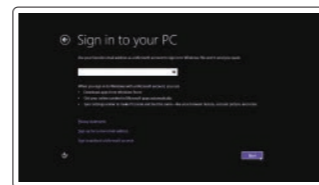

Τελειώστε την εγκατάσταση των Windows

Concluir a configuração do Windows

Завершите установку Windows

הגדרת Windows הסתיימה

Enable security and updates

Ενεργοποιήστε τις ρυθμίσεις για την ασφάλεια και τις ενημερώσεις

Activar funcionalidades de segurança e actualizações

Включите службы обеспечения безопасности и автоматического обновления

אפשר אבטחה ועדכונים

Connect to your network

Συνδεθείτε στο δίκτυό σας

Estabelecer ligação à rede

Подключитесь к сети

התחבר לרשת

Sign in to your Microsoft account or create a local account

Συνδεθείτε στον λογαριασμό σας στη Microsoft ή δημιουργήστε τοπικό λογαριασμό

Iniciar sessão numa conta Microsoft ou criar uma conta local