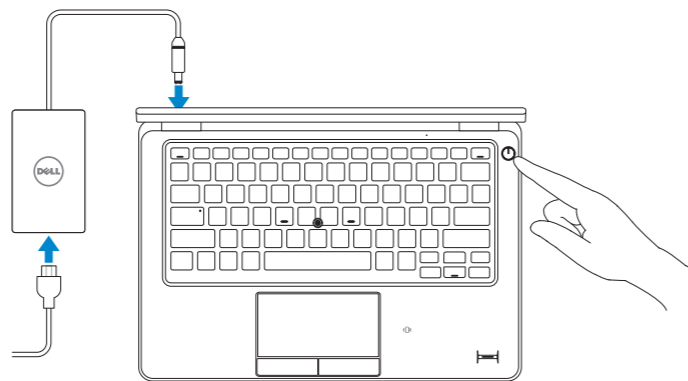

Latitude 12

5000 Series

Quick Start Guide

Οδηγός γρήγορης έναρξης

Guia de iniciação rápida

Краткое руководство по началу работы

מדריך התחלה מהירה

1 Connect the power adapter and turn on your computer

Συνδέστε τον προσαρμογέα ισχύος και ενεργοποιήστε τον υπολογιστή σας

Ligar o adaptador de corrente e ligar o computador

Подключите адаптер питания и включите компьютер

חבר את מתאם הזרם והפעל את המחשב

2 Finish Windows setup