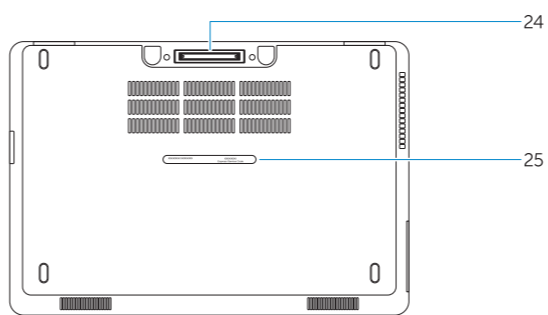

dell.com/contactdell

dell.com/regulatory_compliance

P25S

P25S001

Latitude 12-E5250/5250

Features

Δυνατότητες | Funcionalidades | Компоненты | תכונות

1. Network connector
2. USB 3.0 connectors
3. HDMI connector
4. Microphones (optional)
5. Camera
6. Camera-status light
7. Power connector
8. Microphone
9. Power button
10. Mini-DisplayPort connector
11. USB 3.0 connector with PowerShare
12. Memory-card reader
13. Contactless smart-card reader (optional)
14. Fingerprint reader (optional)
15. Wireless-status light
16. Battery-status light
17. Hard-drive activity light
18. Power-status light
19. Speakers
20. Touchpad
21. Smart-card reader (optional)
22. Headset connector
23. Security-cable slot
24. Dock connector (optional)
25. Service-tag label

1. Σύνδεσμος δικτύου
2. Σύνδεσμοι USB 3.0
3. Σύνδεσμος HDMI
4. Μικρόφωνα (προαιρετικά)
5. Κάμερα
6. Λυχνία κατάστασης κάμερας
7. Σύνδεσμος τροφοδοσίας
8. Μικρόφωνο
9. Κουμπί τροφοδοσίας
10. Σύνδεσμος Mini-DisplayPort
11. Σύνδεσμος USB 3.0 με PowerShare
12. Μονάδα ανάγνωσης καρτών μνήμης
13. Μονάδα ανάγνωσης έξυπνων καρτών χωρίς επαφές (προαιρετικά)
14. Μονάδα ανάγνωσης δακτυλικών αποτυπωμάτων (προαιρετικά)
15. Λυχνία κατάστασης ασύρματης επικοινωνίας
16. Λυχνία κατάστασης μπαταρίας
17. Λυχνία δραστηριότητας σκληρού δίσκου
18. Λυχνία κατάστασης τροφοδοσίας
19. Ηχεία
20. Επιφάνεια αφής
21. Μονάδα ανάγνωσης έξυπνων καρτών (προαιρετικά)
22. Σύνδεσμος ακουστικών
23. Υποδοχή καλωδίου ασφαλείας
24. Σύνδεσμος σύνδεσης (προαιρετικά)
25. Ετικέτα εξυπηρέτησης