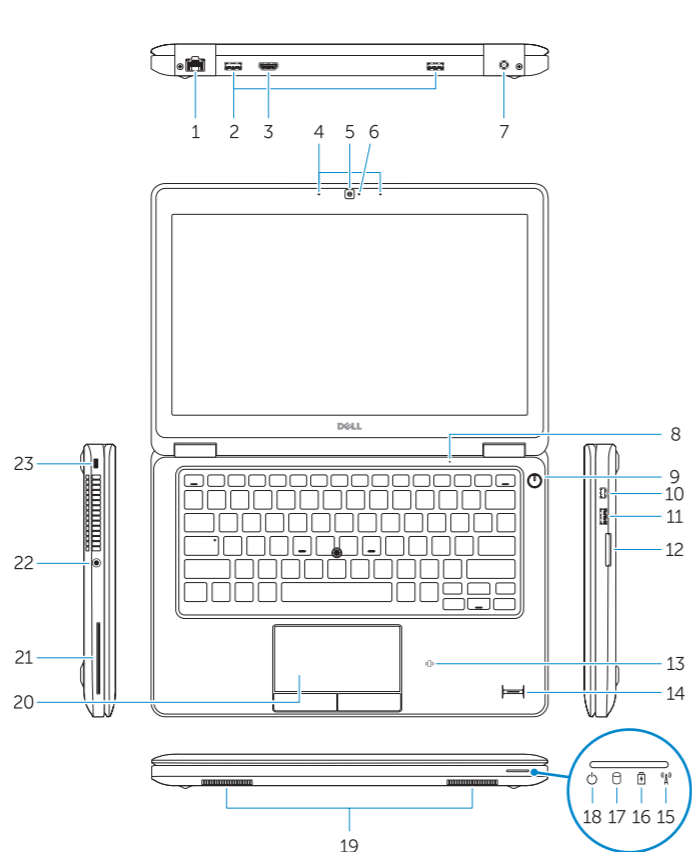

dell.com/contactdell

dell.com/regulatory_compliance

P25S

P25S001

Latitude 12-E5250/5250

Features

Δυνατότητες | Funcionalidades | Компоненты | תכונות

1. Network connector
2. USB 3.0 connectors
3. HDMI connector
4. Microphones (optional)
5. Camera
6. Camera-status light
7. Power connector
8. Microphone
9. Power button
10. Mini-DisplayPort connector
11. USB 3.0 connector with PowerShare
12. Memory-card reader
13. Contactless smart-card reader (optional)
14. Fingerprint reader (optional)
15. Wireless-status light
16. Battery-status light
17. Hard-drive activity light
18. Power-status light
19. Speakers
20. Touchpad
21. Smart-card reader (optional)
22. Headset connector
23. Security-cable slot
24. Dock connector (optional)
25. Service-tag label